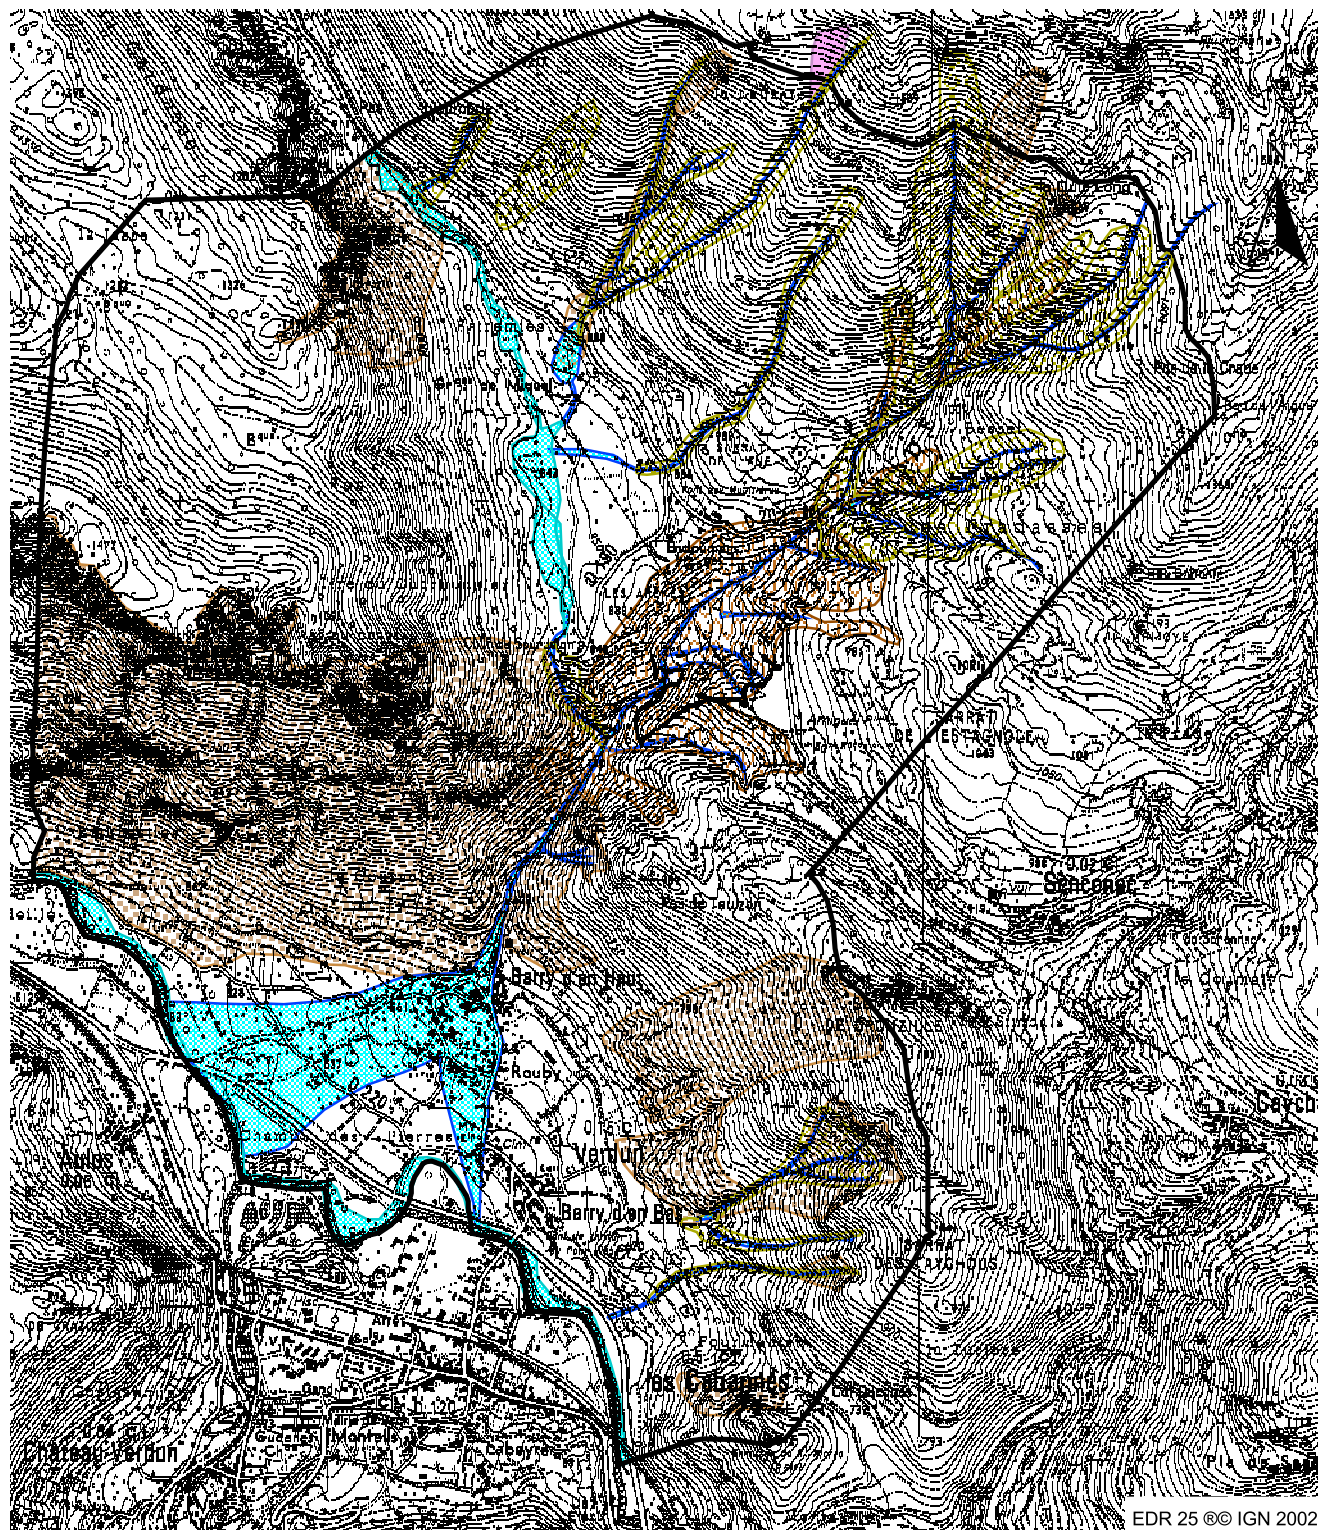

- CARTE DES PHENOMENES NATURELS PREVISIBLES -
COMMUNE DE VERDUN SUR ARIEGE

EDR 25 © IGN 2002

	Limite communale	DOCUMENT APPROUVE
	Ravinement	
	Glissement de terrain	
	Chutes de blocs et/ ou de pierres	
	Crue torrentielle	
	Avalanche	
Echelle : 1/25 000		